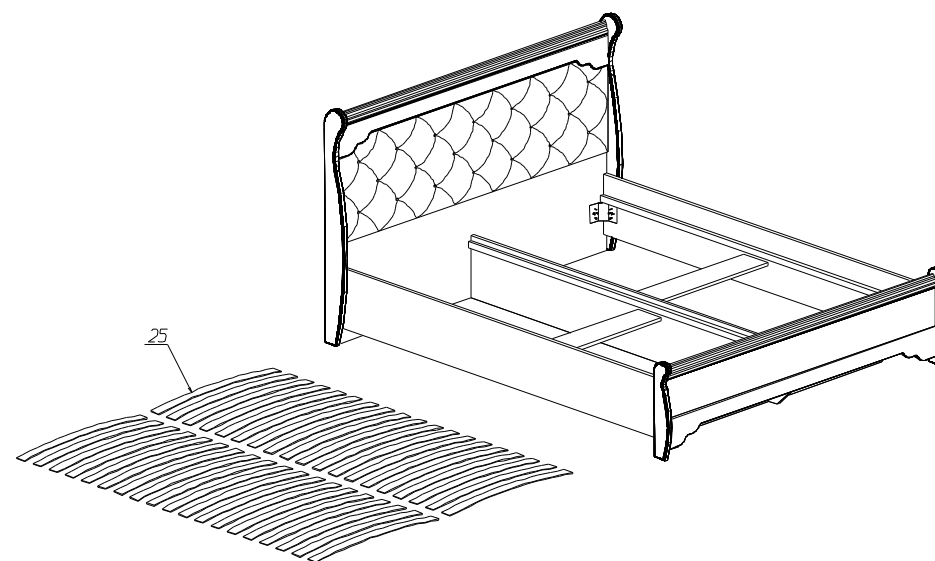

Уважаемый покупатель! БЛАГОДАРИМ ЗА ВАШ ВЫБОР

Внимательно прочитайте инструкцию! При вскрытии упаковки проверьте содержимое, согласно комплектации каждого пакета. Проверьте наличие фурнитуры. Не рекомендуется вынимать детали из всех упаковок, чтобы не перепутать детали. Во избежание перекосов, повреждений или загрязнений мебели сборку следует производить на ровном полу, покрытом тканью или бумагой. В сборке сложных и больших изделий желательное участие двух человек. Перед началом сборки необходимо определить расположение деталей в изделии в соответствии со схемами сборки. Не приступайте к сборке, не ознакомившись с инструкцией! Для удобства транспортировки и предохранения от повреждения, мебель поставляется в разобранном виде в индивидуальной упаковке. Вы можете собрать её самостоятельно или воспользоваться услугами квалифицированных сборщиков.

Фурнитура и комплектующие на кровать № 678

Спецификация фурнитуры на кровать № 678					
№	Наименование	Кол	№	Наименование	Кол
19	Винт М6х25 с потайной головкой	14	28	Стяжка 7х70	4
20	Заглушка для стяжки	11	29	Эксцентрик Rastex	14
21	Заглушка для эксц.стяжки	26	30	Уголок 70х70х55	4
22	Инструкция	1	31	Уголок крепления царги М 08	6
23	Клей ПВА	1	32	Шкант 8х30	10
24	Ключ шестигранный	1	33	Шуруп 3х20	16
25	Ламели для кровати 1600мм	Пакет 3	34	Шуруп 4х16	60
26	Подпятник фетровый	4	39	Эксцентрик+шток с метрической резьбой	12
27	Стяжка 7х50	7