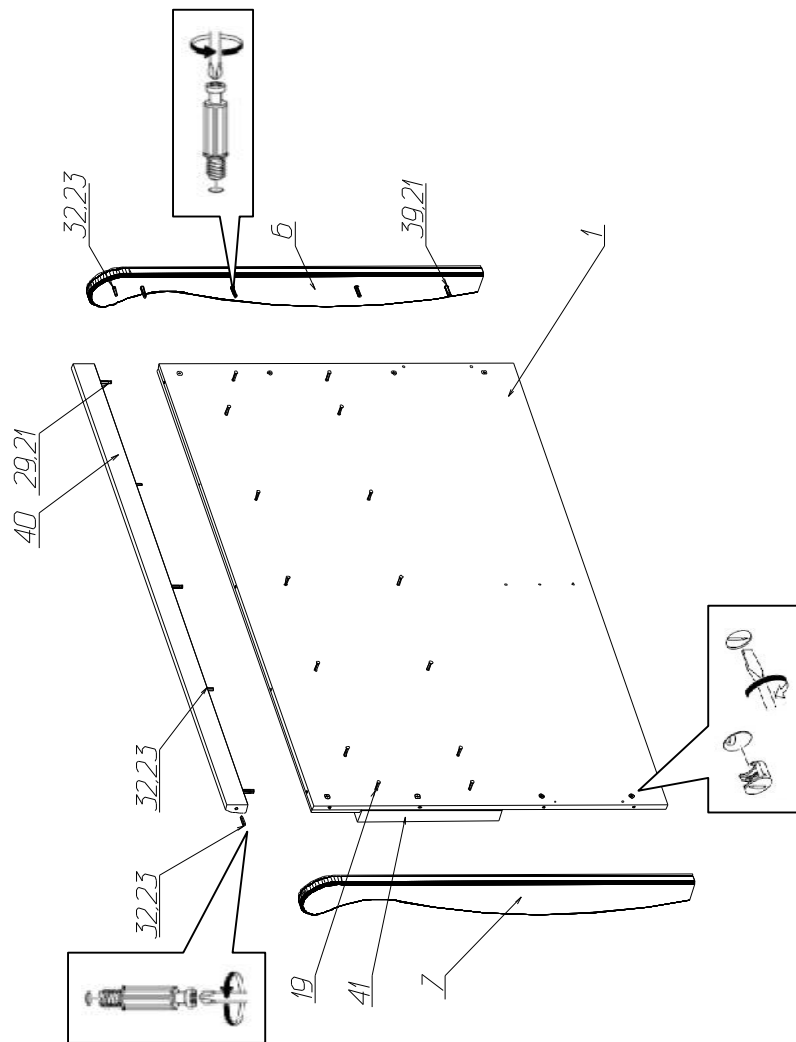

Фурнитура и комплектующие на кровать № 678

Спецификация фурнитуры на кровать № 678					
№	Наименование	Кол	№	Наименование	Кол
19	Винт М6х25 с потайной головкой 	14	28	Стяжка 7х70 	4
20	Заглушка для стяжки 	11	29	Эксцентрик Rastex 	14
21	Заглушка для эксц.стяжки 	26	30	Уголок 70х70х55	4
22	Инструкция	1	31	Уголок крепления царги М 08 	6
23	Клей ПВА	1	32	Шкант 8х30 	10
24	Ключ шестигранный 	1	33	Шуруп 3х20 	16
25	Ламели для кровати 1600мм	Пакет 3	34	Шуруп 4х16 	60
26	Подпятник фетровый	4	39	Эксцентрик+шток с метрической резьбой 	12
27	Стяжка 7х50 	7			

Инструкция по сборке кровать № 678.

Спецификация деталей на кровать № 678

№	Наименование	Размер	Кол	Пакет
1	Большая спинка кровати	1656x1006	1	1
2	Малая спинка кровати	1656x315	1	1
3	Накладка	1654x140	1	1
4	Царга левая	2012x280	1	2
5	Царга правая	2012x280	1	2
6	Опора большая левая	1100x127	1	2
7	Опора большая правая	1100x127	1	2
8	Опора левая малая	450x106	1	2
9	Опора правая малая	450x106	1	2
10	Распорка Скос	2012x290	1	1
11	Распорка	797x150	2	1
14	Накладка	1654x140	1	1
15	Подложка	1650x470	1	1
16	Распорка Скос левая	797x237	1	2
17	Распорка Скос правая	797x237	1	2
40	Профиль 32 (60x30)	L=1656мм	2	2
41	Изголовье мягкое	1650x470	1	1