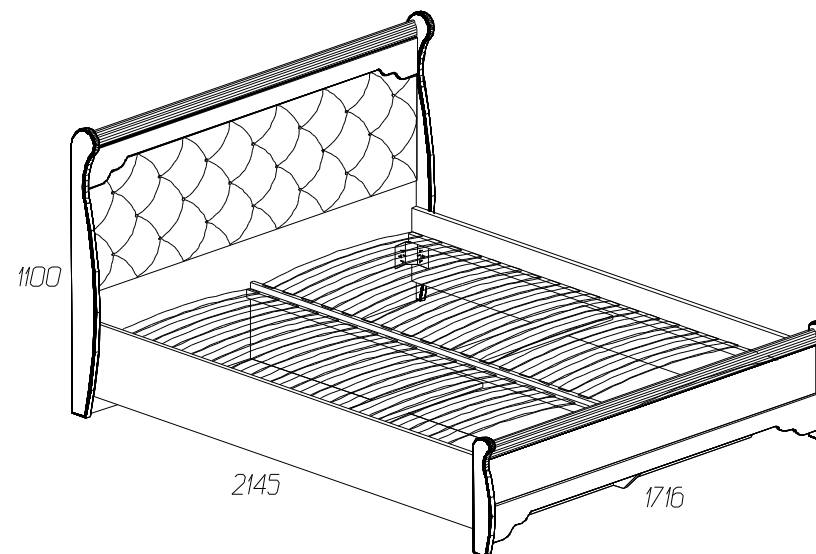

6. После сборки изделие установить на ровной горизонтальной поверхности, во избежание перекоса и падения изделия, при необходимости, использовать дополнительное крепление к поверхностям помещения.

Гарантийные обязательства.

Предприятие-изготовитель гарантирует соответствие изделия требованиям ГОСТ 16371-2014 при соблюдении условий транспортировки, сборки, эксплуатации и хранения.

Гарантийный срок эксплуатации – 24 месяца. Срок исчисляется со дня продажи мебели.

Претензии по комплектности и качеству должны направляться покупателем в магазин, где была приобретена мебель.

Гарантия не распространяется на мебель, имеющую механические повреждения, возникающие при транспортировке, в процессе неправильной сборки и эксплуатации и дефекты, возникающие при неправильном уходе.

Сборка изделия должна производиться квалифицированными специалистами.

Предприятие оставляет за собой право вносить изменения в конструкцию набора. Срок службы изделия – 10 лет.

Фирма-производитель оставляет за собой право на изменения изделия в целях его усовершенствования, которые не ухудшают потребительские качества товара

Паспорт изделия

Набор мебели для спальни 90342.00.000

«Флоренция»

Кровать двойная 1600 № 678

90342.01.000

Производитель: ООО «Яна», Россия, 344009, г. Ростов-на-Дону, пр. Шолохова, 304, www.yanamebel.ru, e-mail: info@yanamebel.ru