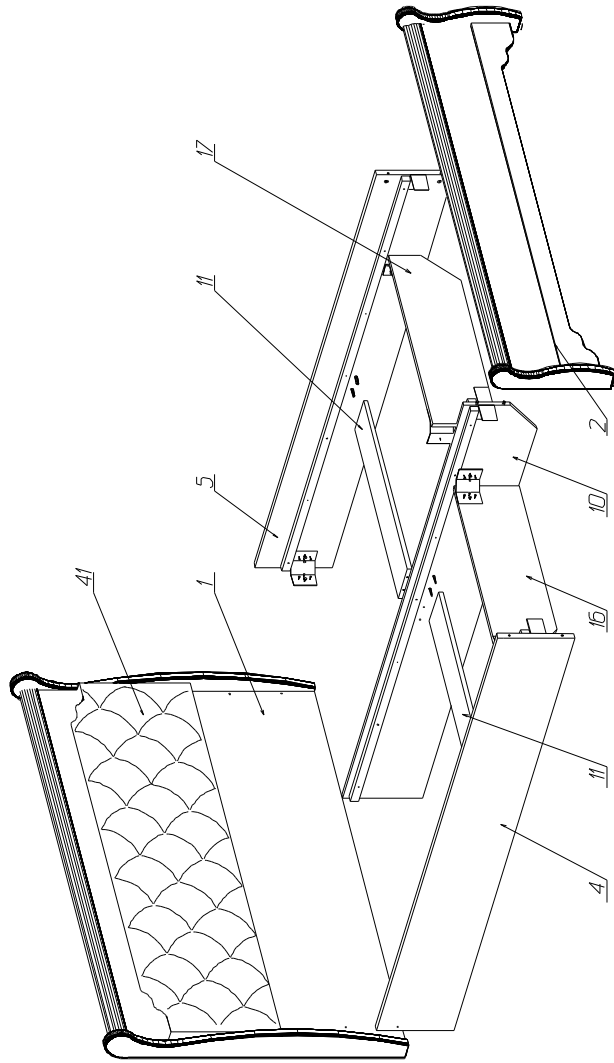

Фурнитура и комплектующие на кровать № 678

Спецификация фурнитуры на кровать № 678					
№	Наименование	Кол	№	Наименование	Кол
19	Винт М6х25 с потайной головкой 	14	28	Стяжка 7х70 	4
20	Заглушка для стяжки 	11	29	Эксцентрик Rastex 	14
21	Заглушка для эксц.стяжки 	26	30	Уголок 70х70х55	4
22	Инструкция	1	31	Уголок крепления царги М 08 	6
23	Клей ПВА	1	32	Шкант 8х30 	10
24	Ключ шестигранный 	1	33	Шуруп 3х20 	16
25	Ламели для кровати 1600мм	Пакет 3	34	Шуруп 4х16 	60
26	Подпятник фетровый	4	39	Эксцентрик+шток с метрической резьбой 	12
27	Стяжка 7х50 	7			

Инструкция по сборке кровать № 678.

Спецификация деталей на кровать № 678

№	Наименование	Размер	Кол	Пакет
1	Большая спинка кровати	1656x1006	1	1
2	Малая спинка кровати	1656x315	1	1
3	Накладка	1654x140	1	1
4	Царга левая	2012x280	1	2
5	Царга правая	2012x280	1	2
6	Опора большая левая	1100x127	1	2
7	Опора большая правая	1100x127	1	2
8	Опора левая малая	450x106	1	2
9	Опора правая малая	450x106	1	2
10	Распорка Скос	2012x290	1	1
11	Распорка	797x150	2	1
14	Накладка	1654x140	1	1
15	Подложка	1650x470	1	1
16	Распорка Скос левая	797x237	1	2
17	Распорка Скос правая	797x237	1	2
40	Профиль 32 (60x30)	L=1656мм	2	2
41	Изголовье мягкое	1650x470	1	1