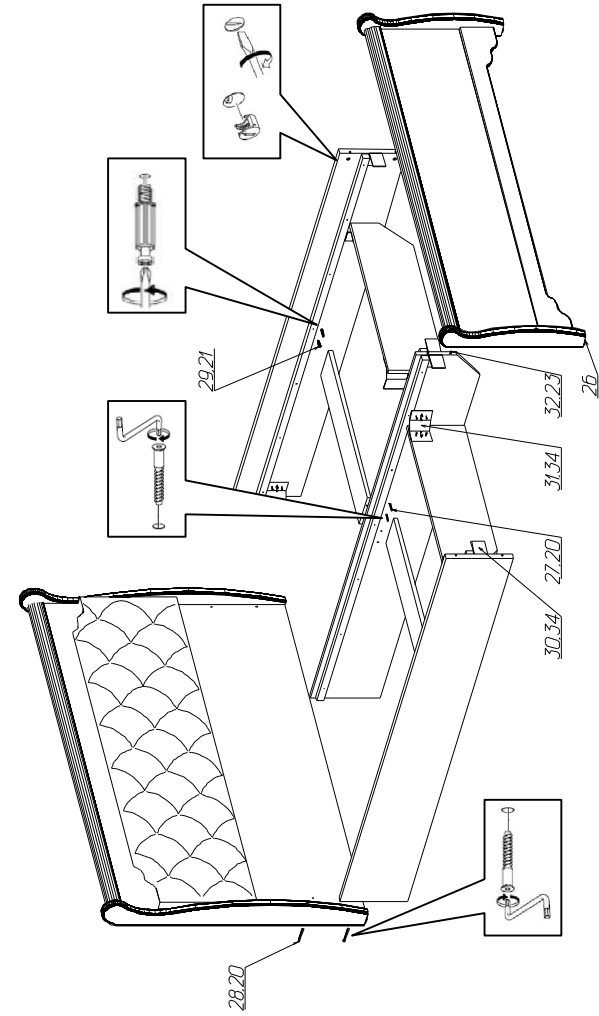

Фурнитура и комплектующие на кровать № 678

Спецификация фурнитуры на кровать № 678					
№	Наименование	Кол	№	Наименование	Кол
19	Винт М6х25 с потайной головкой 	14	28	Стяжка 7х70 	4
20	Заглушка для стяжки 	11	29	Эксцентрик Rastex 	14
21	Заглушка для эксц.стяжки 	26	30	Уголок 70х70х55	4
22	Инструкция	1	31	Уголок крепления царги М 08 	6
23	Клей ПВА	1	32	Шкант 8х30 	10
24	Ключ шестигранный 	1	33	Шуруп 3х20 	16
25	Ламели для кровати 1600мм	Пакет 3	34	Шуруп 4х16 	60
26	Подпятник фетровый	4	39	Эксцентрик+шток с метрической резьбой 	12
27	Стяжка 7х50 	7			

Инструкция по сборке кровать № 678.

Спецификация деталей на кровать № 678

№	Наименование	Размер	Кол	Пакет
1	Большая спинка кровати	1656x1006	1	1
2	Малая спинка кровати	1656x315	1	1
3	Накладка	1654x140	1	1
4	Царга левая	2012x280	1	2
5	Царга правая	2012x280	1	2
6	Опора большая левая	1100x127	1	2
7	Опора большая правая	1100x127	1	2
8	Опора левая малая	450x106	1	2
9	Опора правая малая	450x106	1	2
10	Распорка Скос	2012x290	1	1
11	Распорка	797x150	2	1
14	Накладка	1654x140	1	1
15	Подложка	1650x470	1	1
16	Распорка Скос левая	797x237	1	2
17	Распорка Скос правая	797x237	1	2
40	Профиль 32 (60x30)	L=1656мм	2	2
41	Изголовье мягкое	1650x470	1	1