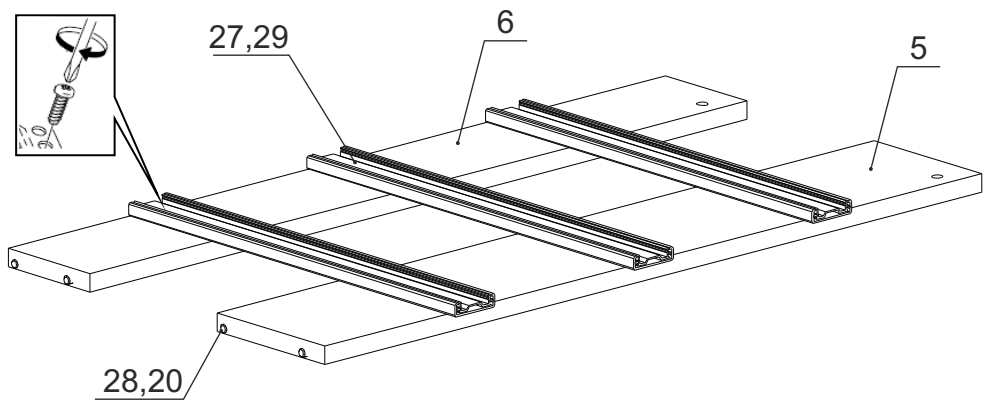

Инструкция по сборке