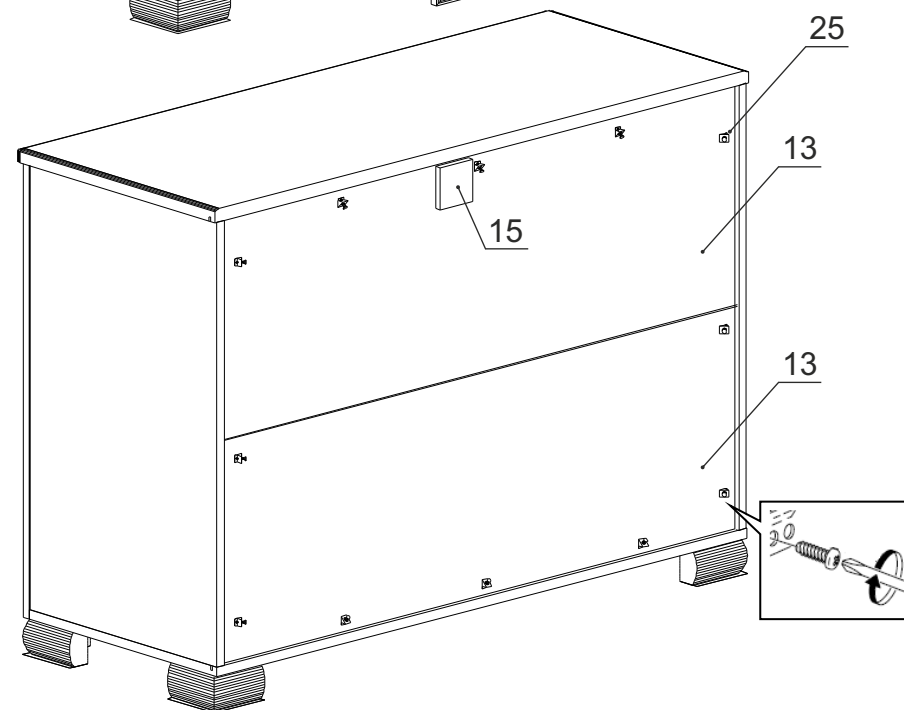

### **Детали на комод № 362**

Спецификация деталей № 362				
№	Наименование	Размер	Кол.	Пакет
1	Боковина левая паз	742x440	1	2
2	Боковина правая паз	742x440	1	2
3	Дно паз	1152x440	1	1
4	Крышка паз	1160x470	1	1
5	Распорка левая задняя	742x132	1	2
6	Распорка левая передняя	742x100	1	2
7	Распорка правая задняя	742x132	1	2
8	Распорка правая передняя	742x100	1	2
9	Стенка ящика левая	400x128	3	1
10	Стенка ящика правая	400x128	3	1
11	Задняя стенка ящика	944x128	3	1
12	Дно ящика	944x384	3	1
13	Задняя стенка склейка	1130x378	2	3
14	Фасад	996x198	3	3
15	Подложка под навес	70x70	1	3
32	Рамка в сборе	1152x757	1	2