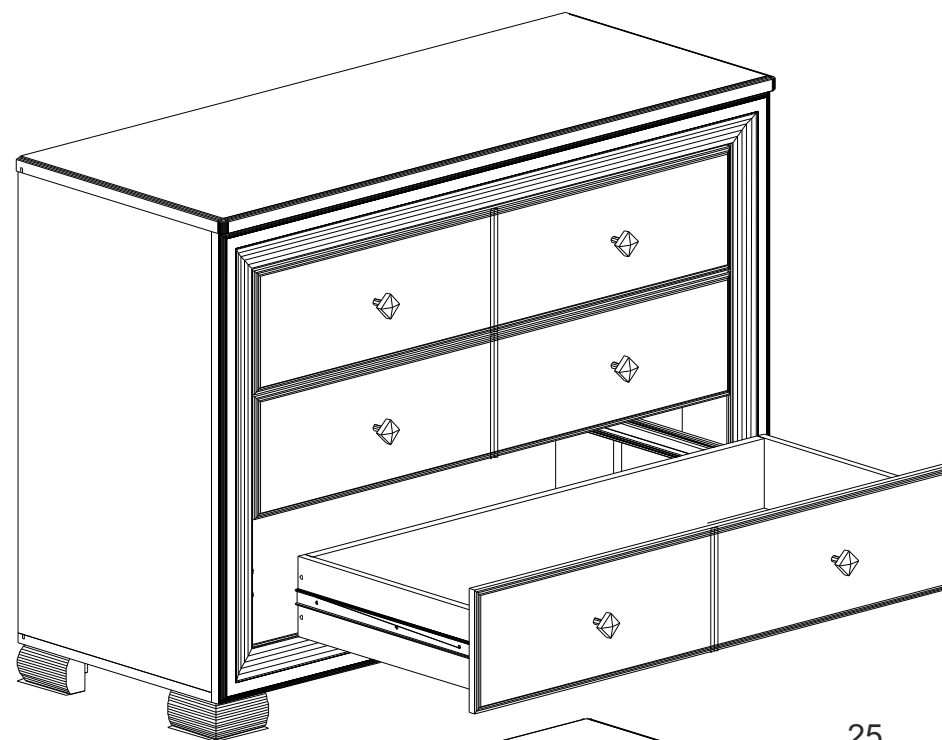

### **Детали на комод № 362**

Спецификация деталей № 362				
№	Наименование	Размер	Кол.	Пакет
1	Боковина левая паз	742x440	1	2
2	Боковина правая паз	742x440	1	2
3	Дно паз	1152x440	1	1
4	Крышка паз	1160x470	1	1
5	Распорка левая задняя	742x132	1	2
6	Распорка левая передняя	742x100	1	2
7	Распорка правая задняя	742x132	1	2
8	Распорка правая передняя	742x100	1	2
9	Стенка ящика левая	400x128	3	1
10	Стенка ящика правая	400x128	3	1
11	Задняя стенка ящика	944x128	3	1
12	Дно ящика	944x384	3	1
13	Задняя стенка склейка	1130x378	2	3
14	Фасад	996x198	3	3
15	Подложка под навес	70x70	1	3
32	Рамка в сборе	1152x757	1	2