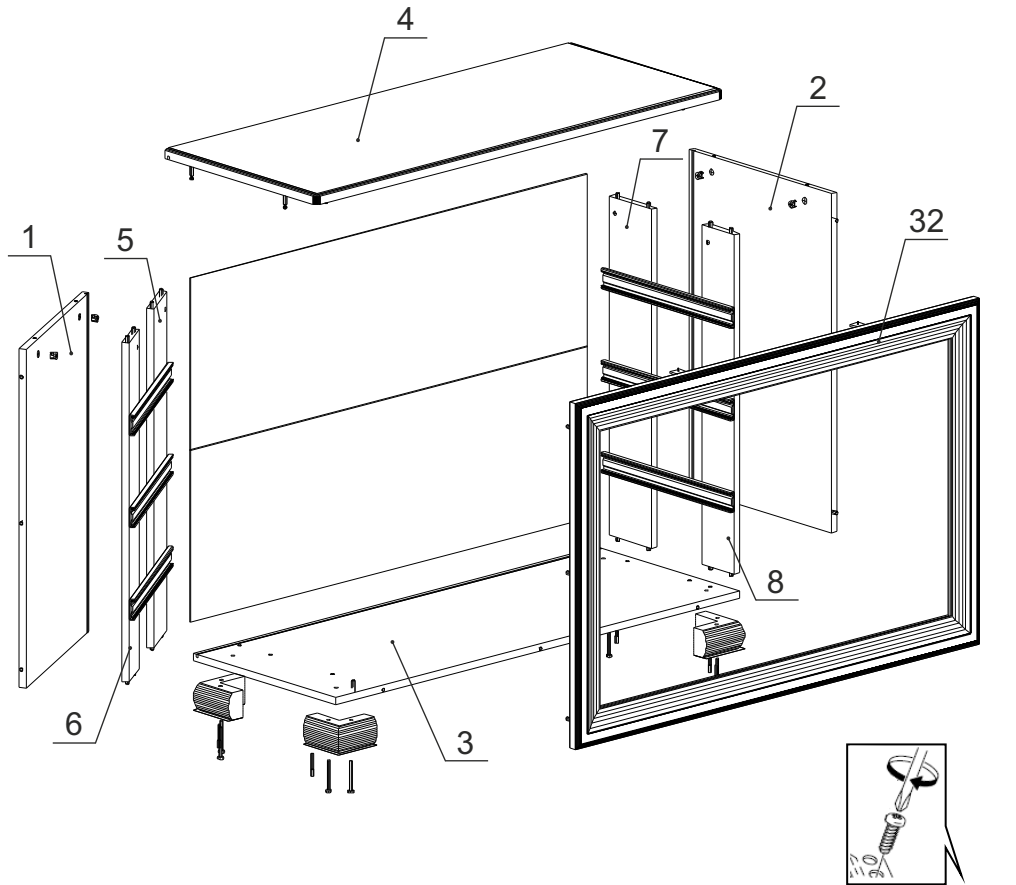

Инструкция по сборке