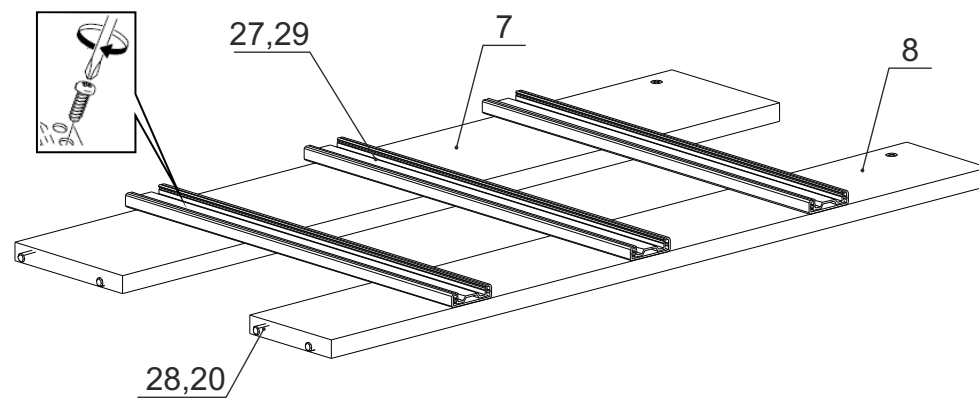

Инструкция по сборке