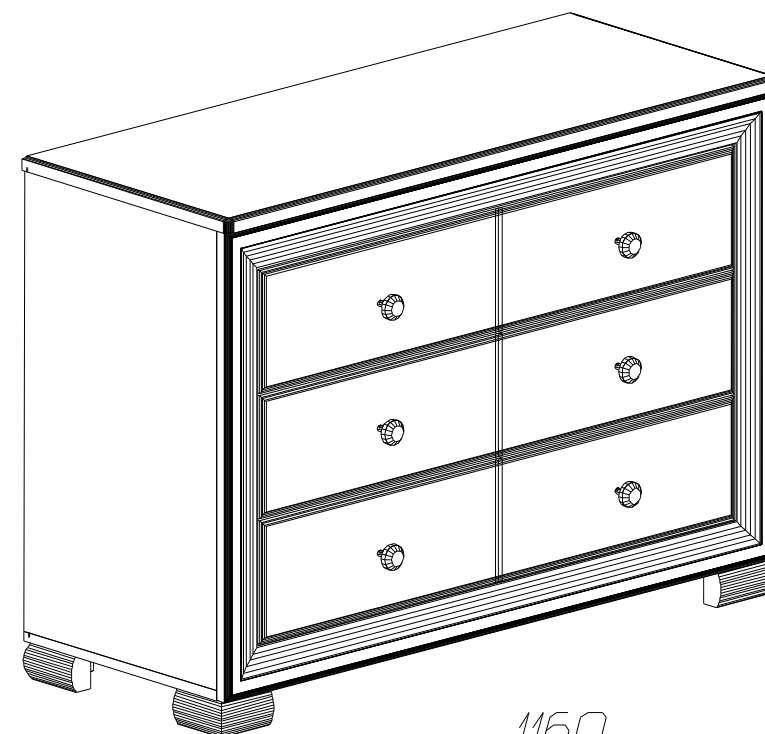

Гарантийные обязательства

Предприятие-изготовитель гарантирует соответствие изделия требованиям ГОСТ 16371-2014 при соблюдении условий транспортировки, сборки, эксплуатации и хранения.

Гарантийный срок эксплуатации - 24 месяца. Срок исчисляется со дня продажи мебели.

Претензии по комплектности и качеству должны направляться покупателем в магазин, где была приобретена мебель.

Гарантия не распространяется на мебель, имеющую механические повреждения, возникающие при транспортировке, в процессе неправильной сборки и эксплуатации и дефекты, возникающие при неправильном уходе.

Сборка изделия должна производиться квалифицированными специалистами.

Предприятие оставляет за собой право вносить изменения в конструкцию набора. Срок службы изделия - 10 лет.

Фирма-производитель оставляет за собой право на изменения изделия в целях его усовершенствования, которые не ухудшают потребительские качества товара

Паспорт изделия

Набор мебели для спальни 3.06.362.137

«Афины»

Комод № 362

90342.07.000

834

470

1160

Производитель: ООО «Яна», Россия, 346410, Ростовская обл, г. Новочеркасск, ул. Маяковского, дом 67, офис 4, www.yanamebel.ru