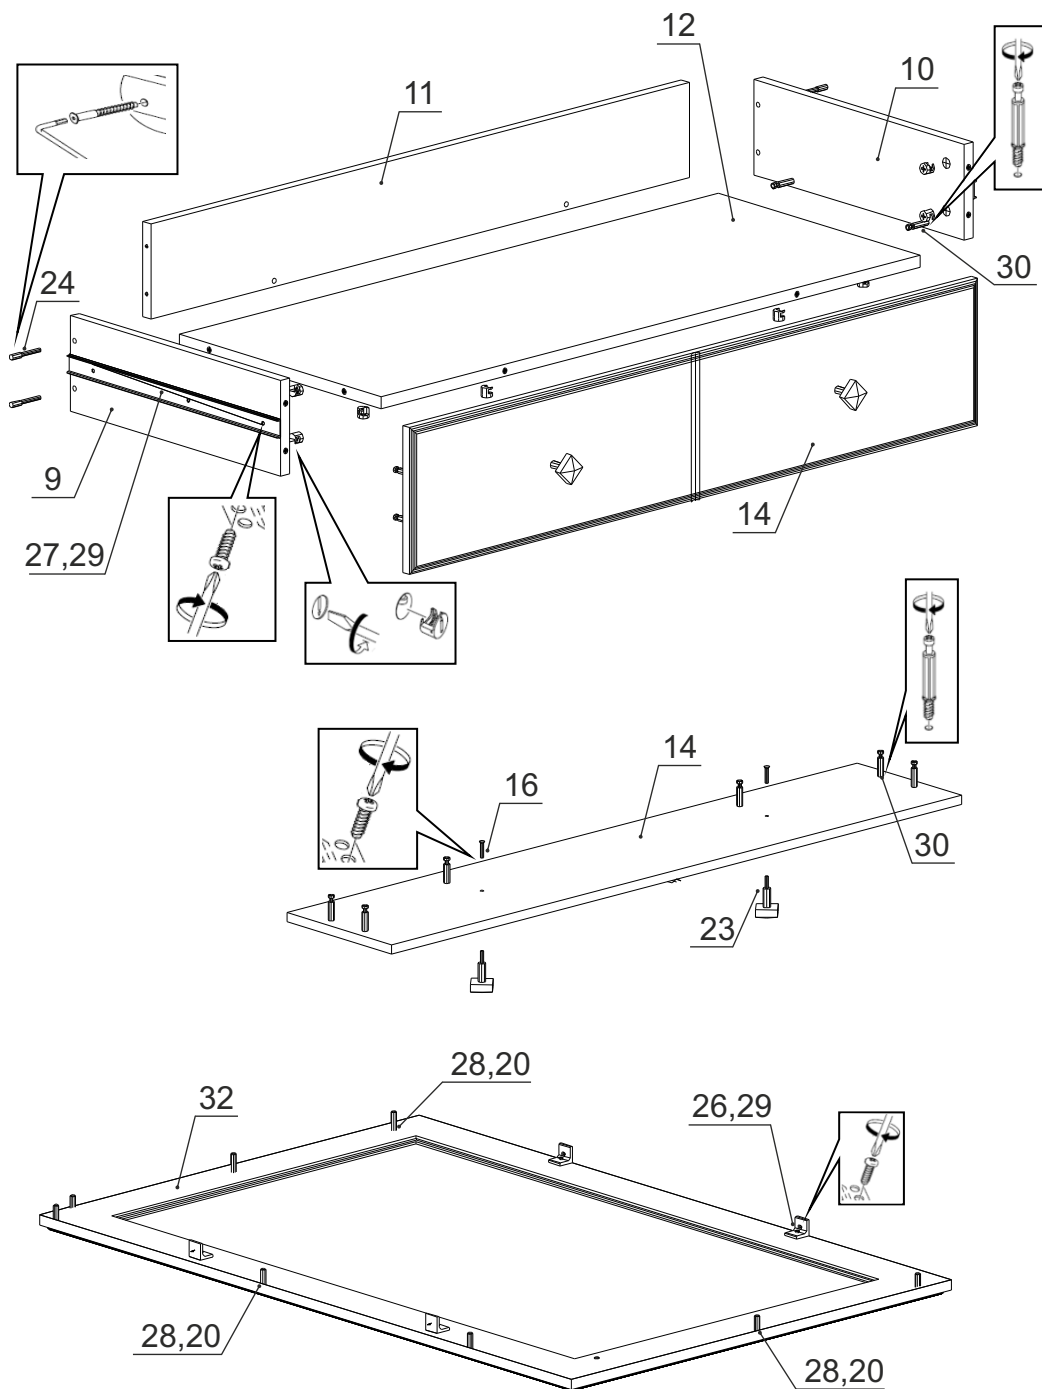

Фурнитура на комод № 362

№	Наименование	Кол.
16	Винт 4x22	6
17	Заглушка для стяжки белая	22
18	Заглушка для эксцентриковой стяжки белая	34
19	Инструкция	1
20	Клей ПВА	1
21	Ключ шестигранный	1
22	Опора SY 1170 (H60)	4
23	Ручка кнопка poliplast EXAGON 429 50x60 h25 древнее золото	6
24	Стяжка 7x50	22
25	Уголок мебельный крепления задней стенки с саморезом	12
26	Уголок пластиковый мебельный	4
27	Шариковые направляющие DV4501Zn-400 BOYARD	3
28	Шкант 8x30	25
29	Шуруп 4x16	20
30	Эксцентрик Rastex 15 с дюбелем DU 232	34
31	Навес угловой САМЕТ	1
33	Винт 6x65 DIN 7985	8