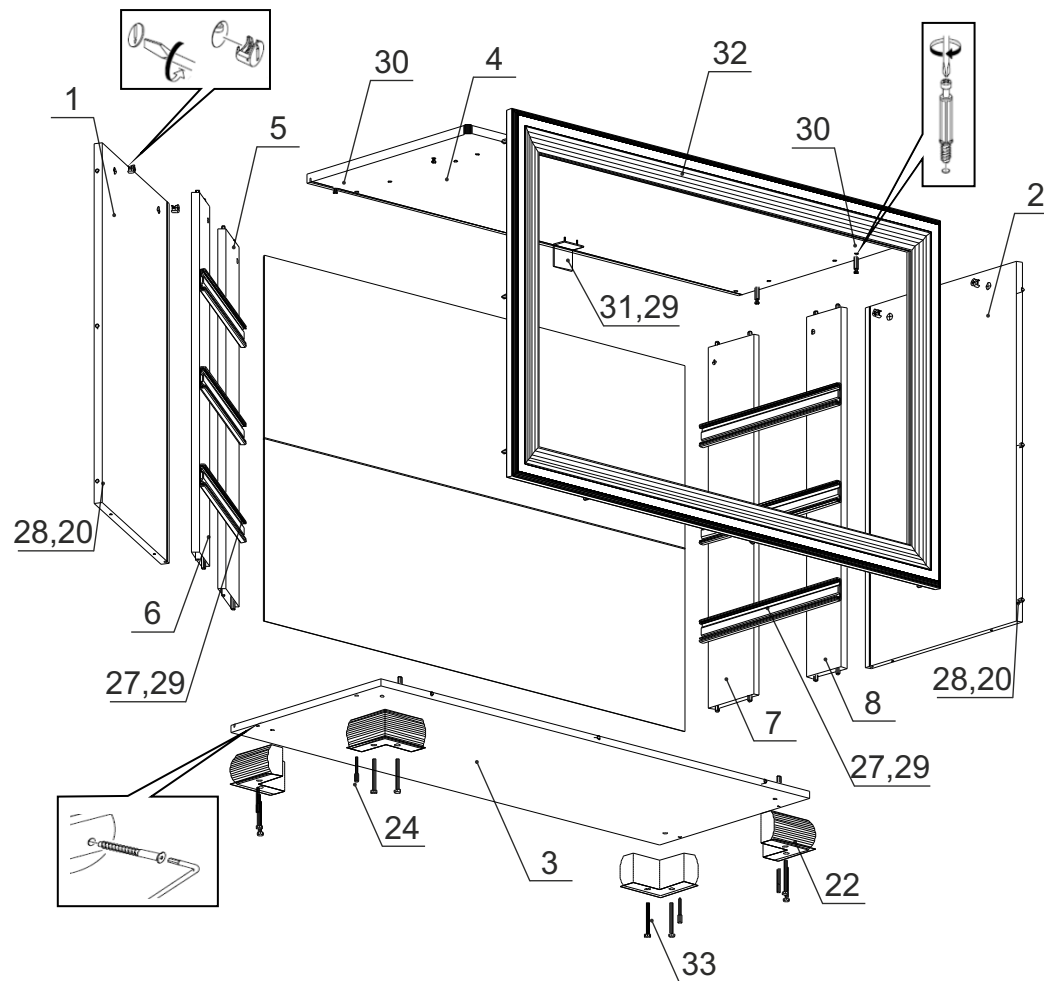

Инструкция по сборке